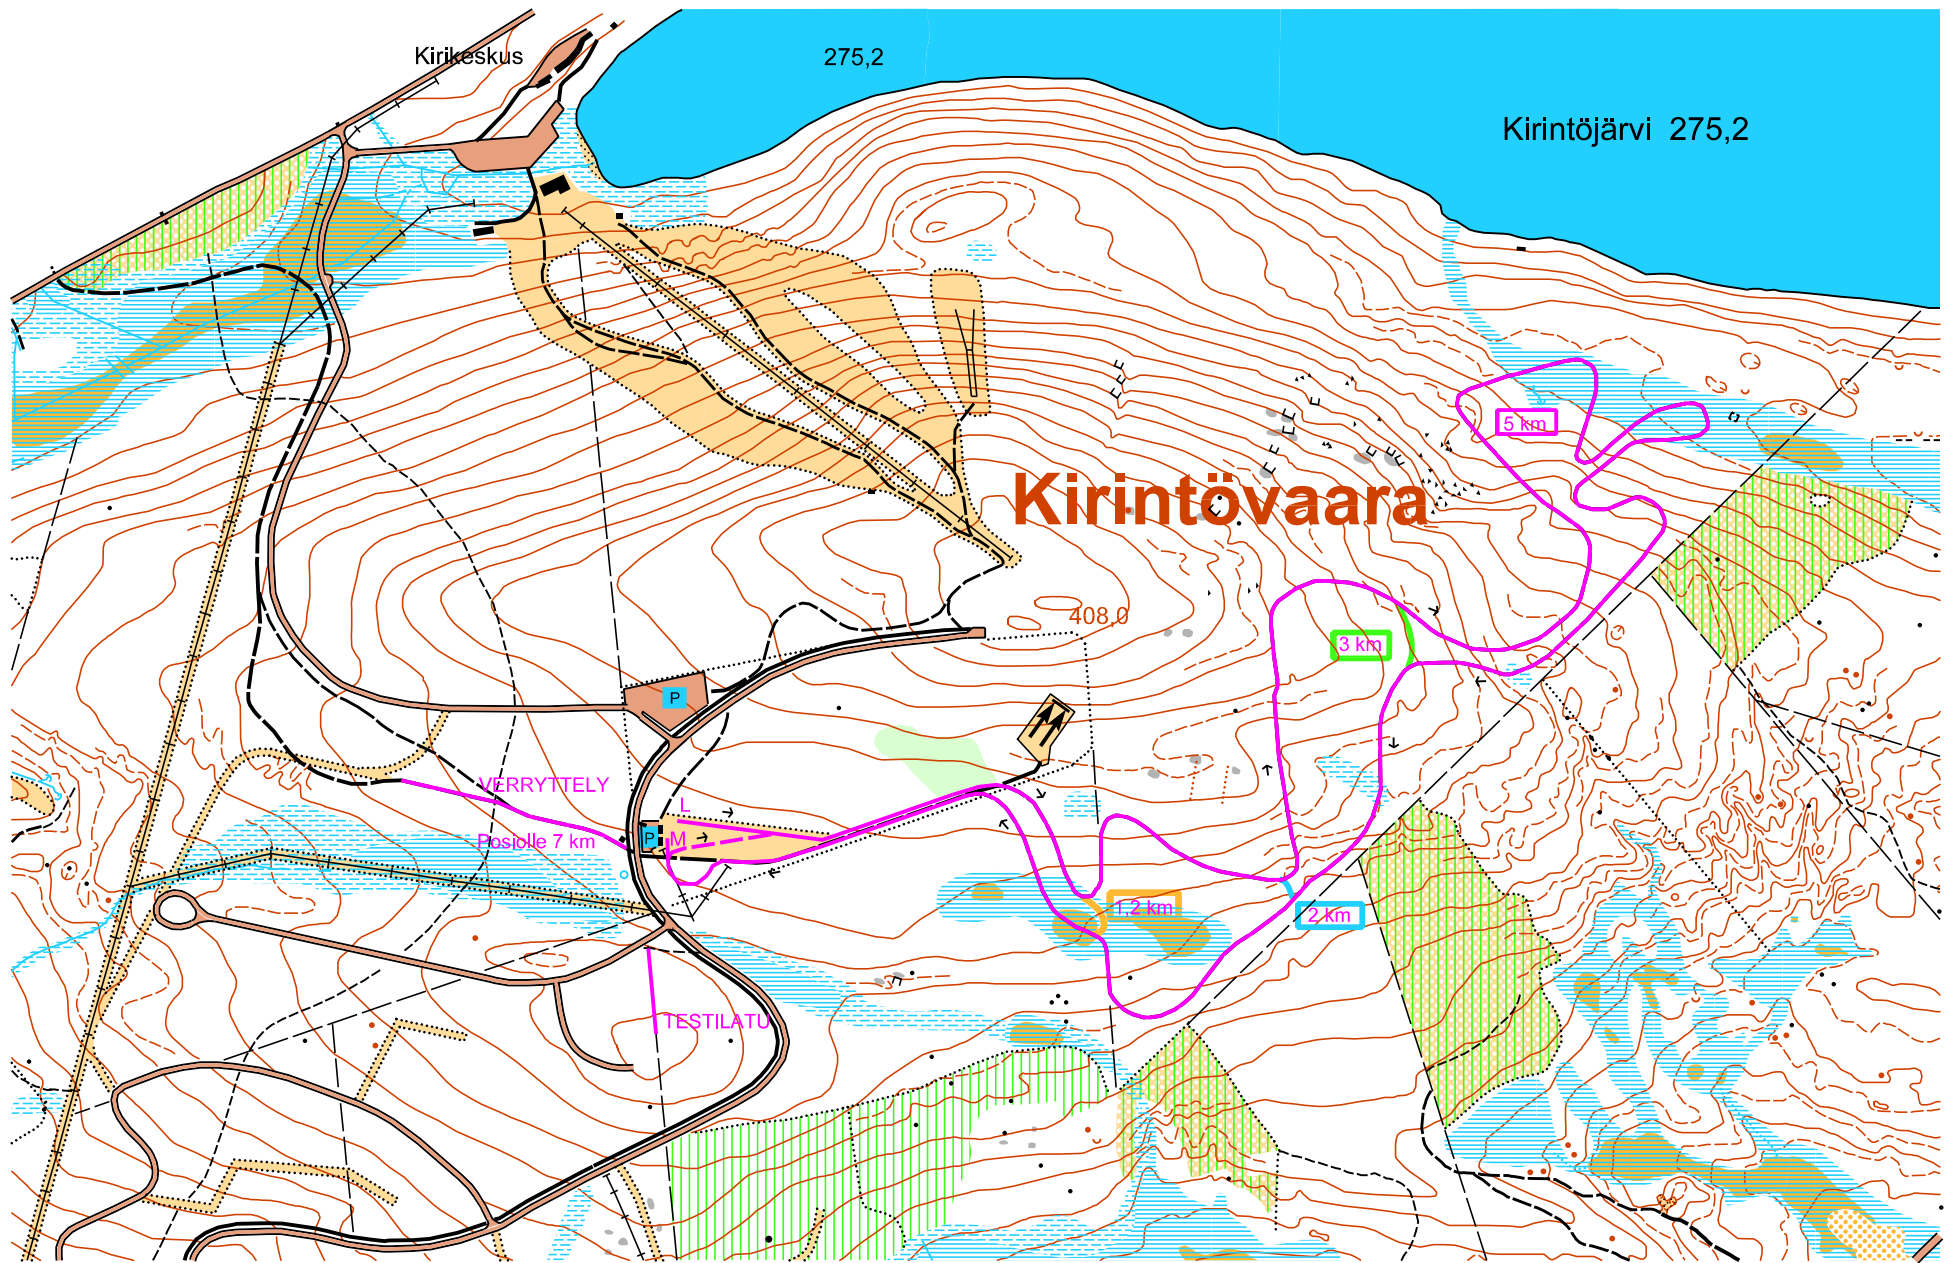

KIRINTÖVAARAN HIIHTOKESKUS

- 5 KM
- 3 KM:N KÄÄNTÖPAIKKA
- 2 KM:N KÄÄNTÖPAIKKA
- 1 KM:N KÄÄNTÖPAIKKA
- L LÄHTÖ
- M MAALI