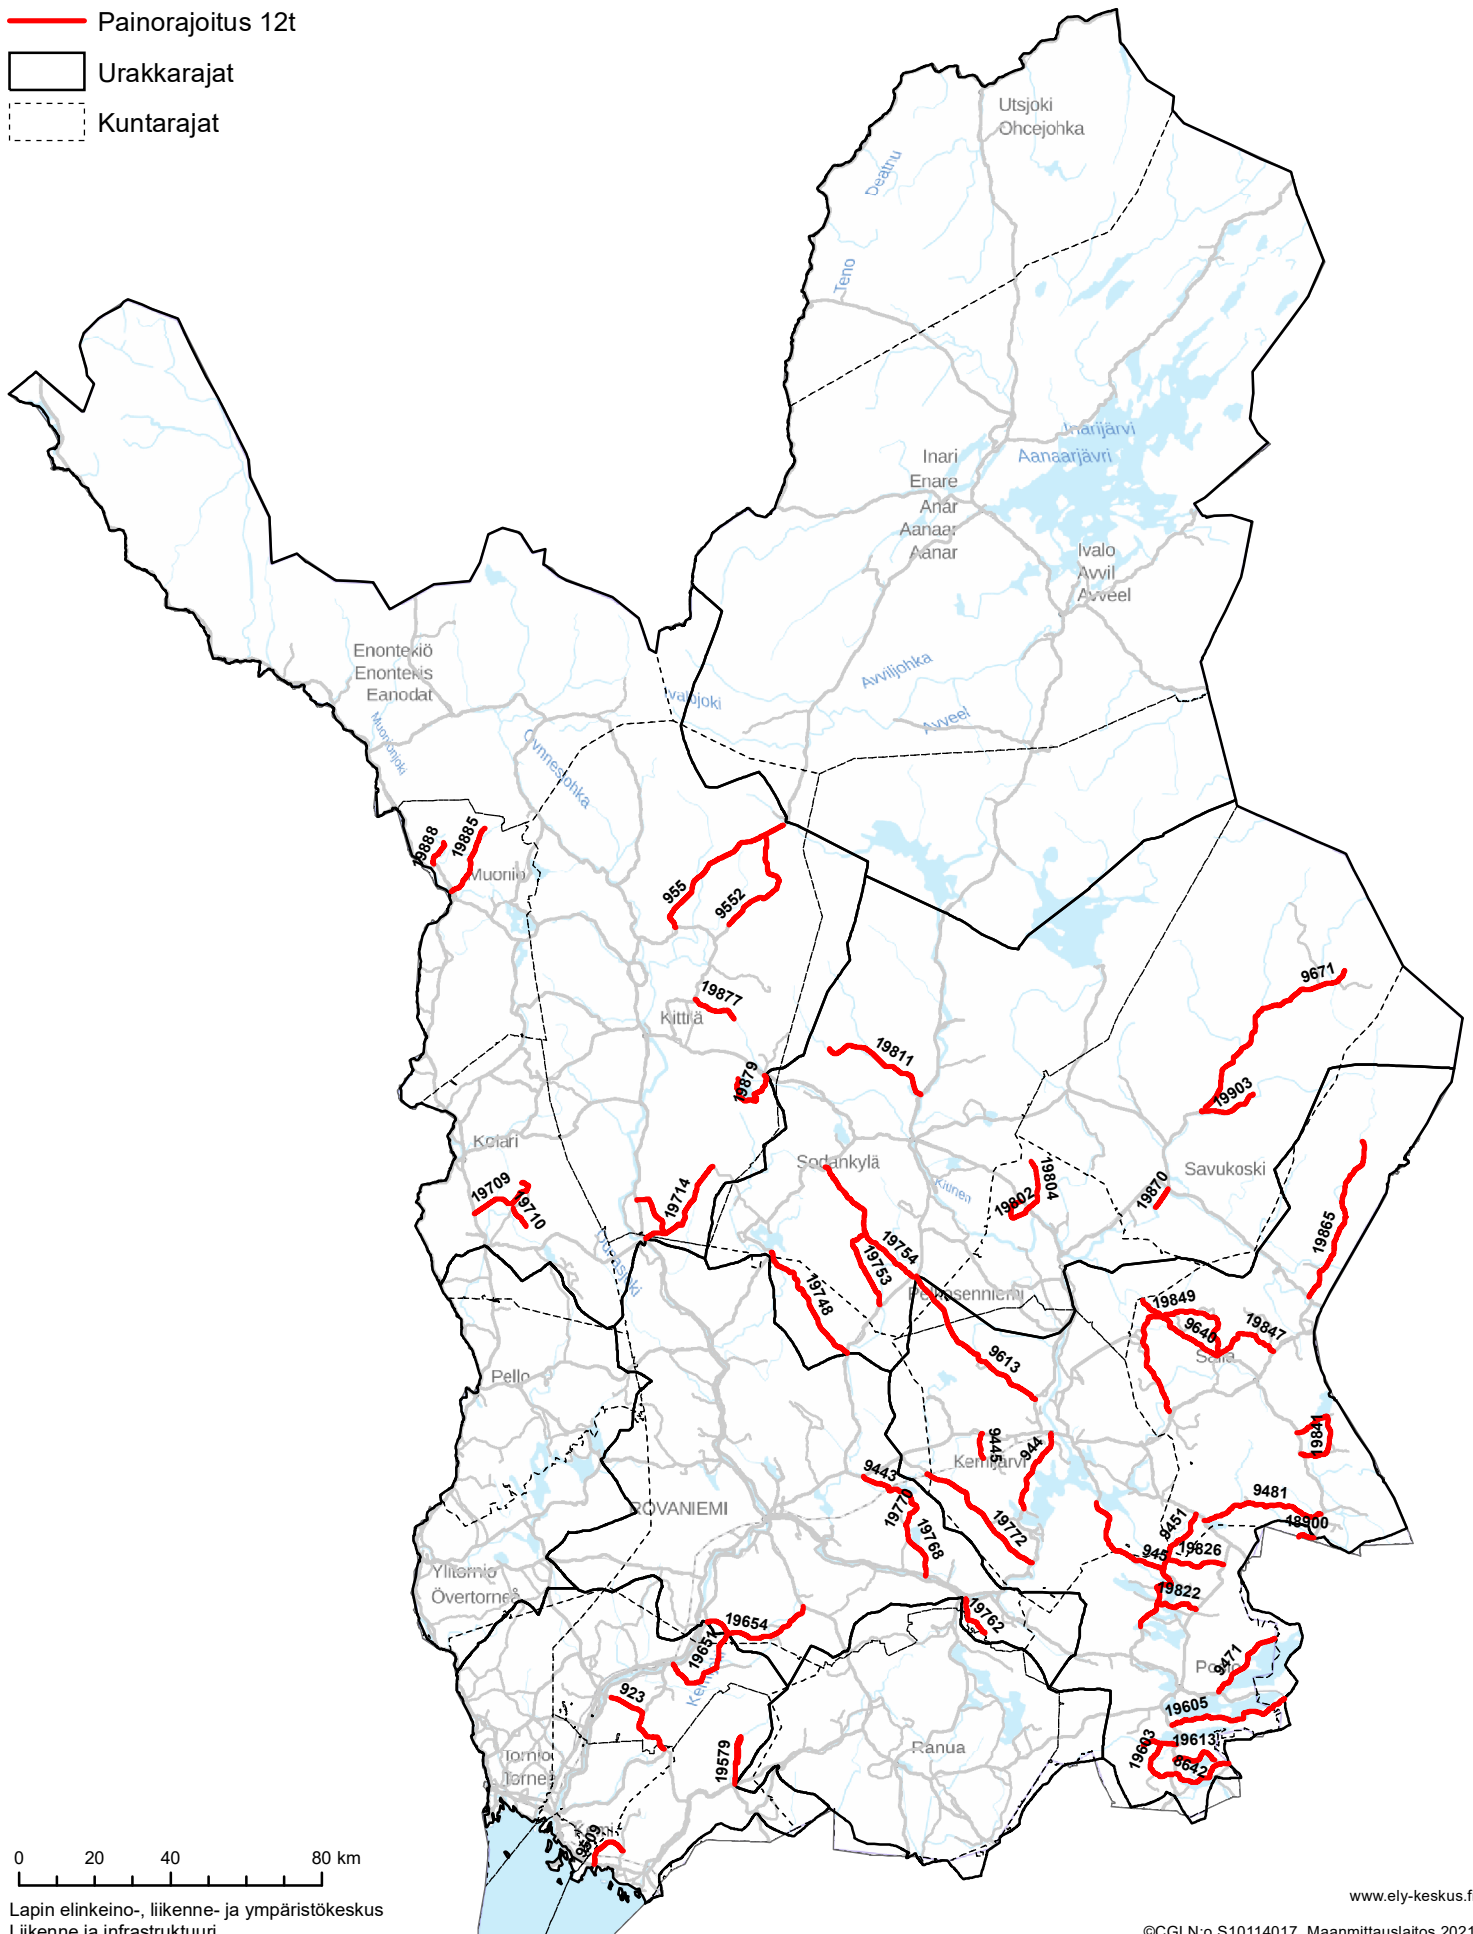

Kevään 2021 painorajoitusennuste

— Painorajoitus 12t

□ Urakkarajat

□ Kuntarajat

0 20 40 80 km