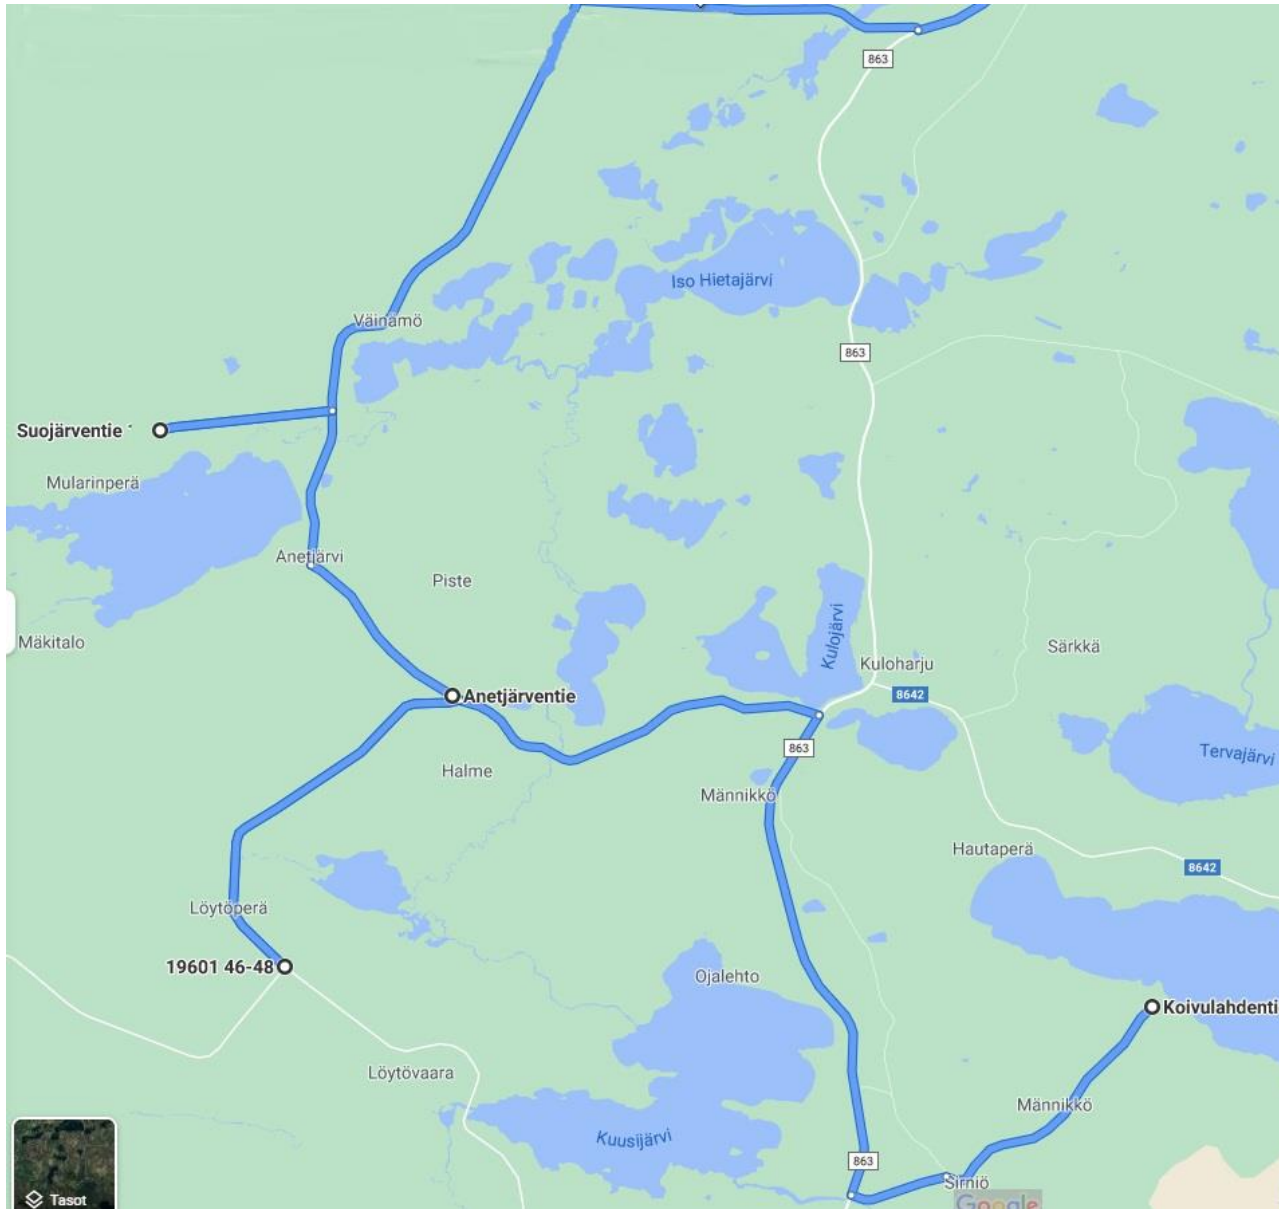

Sirniö/Anetjärvi

KLO Pysäkki/Tiehaara (th)

7:35 Koivulahdentie

7:45 Anetjärventie/Taivalkoskentie th

7:55 Löytövaarantie/Sivakkavaarantie th

8:05 Aneen Loma (pysäkki)

8:10 Säikkä

Taivalkoskentie/Pappilantie

8:30 (pysäkki)

8:40 Posio, Koulukeskus

8:45 Posio, Toritie 4

ILTAPÄIVÄ

Ma-Pe 13:00 TORITIE 4, 13.10 KOULUKESKUS

Ma-Pe 15:10 TORITIE 4, 15.15 KOULUKESKUS

Sirniö-Anetjärvi: reitin alkuosa

Sirniö/Anetjärvi: reitin loppuosa