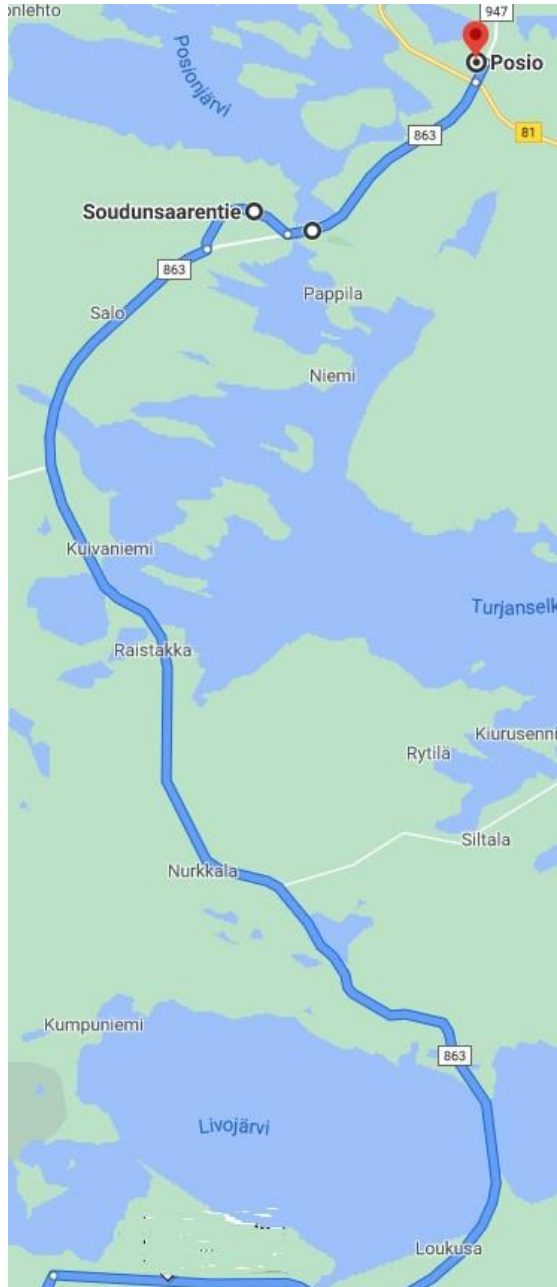

Sirniö/Anetjärvi

KLO Pysäkki/Tiehaara (th)

7:35 Koivulahdentie

7:45 Anetjärventie/Taivalkoskentie th

7:55 Löytövaarantie/Sivakkavaarantie th

8:05 Aneen Loma (pysäkki)

8:10 Säikkä

Taivalkoskentie/Pappilantie

8:30 (pysäkki)

8:40 Posio, Koulukeskus

8:45 Posio, Toritie 4

ILTAPÄIVÄ

Ma-Pe 13:00 TORITIE 4, 13.10 KOULUKESKUS

Ma-Pe 15:10 TORITIE 4, 15.15 KOULUKESKUS

Sirniö-Anetjärvi: reitin alkuosa

Sirniö/Anetjärvi: reitin loppuosa