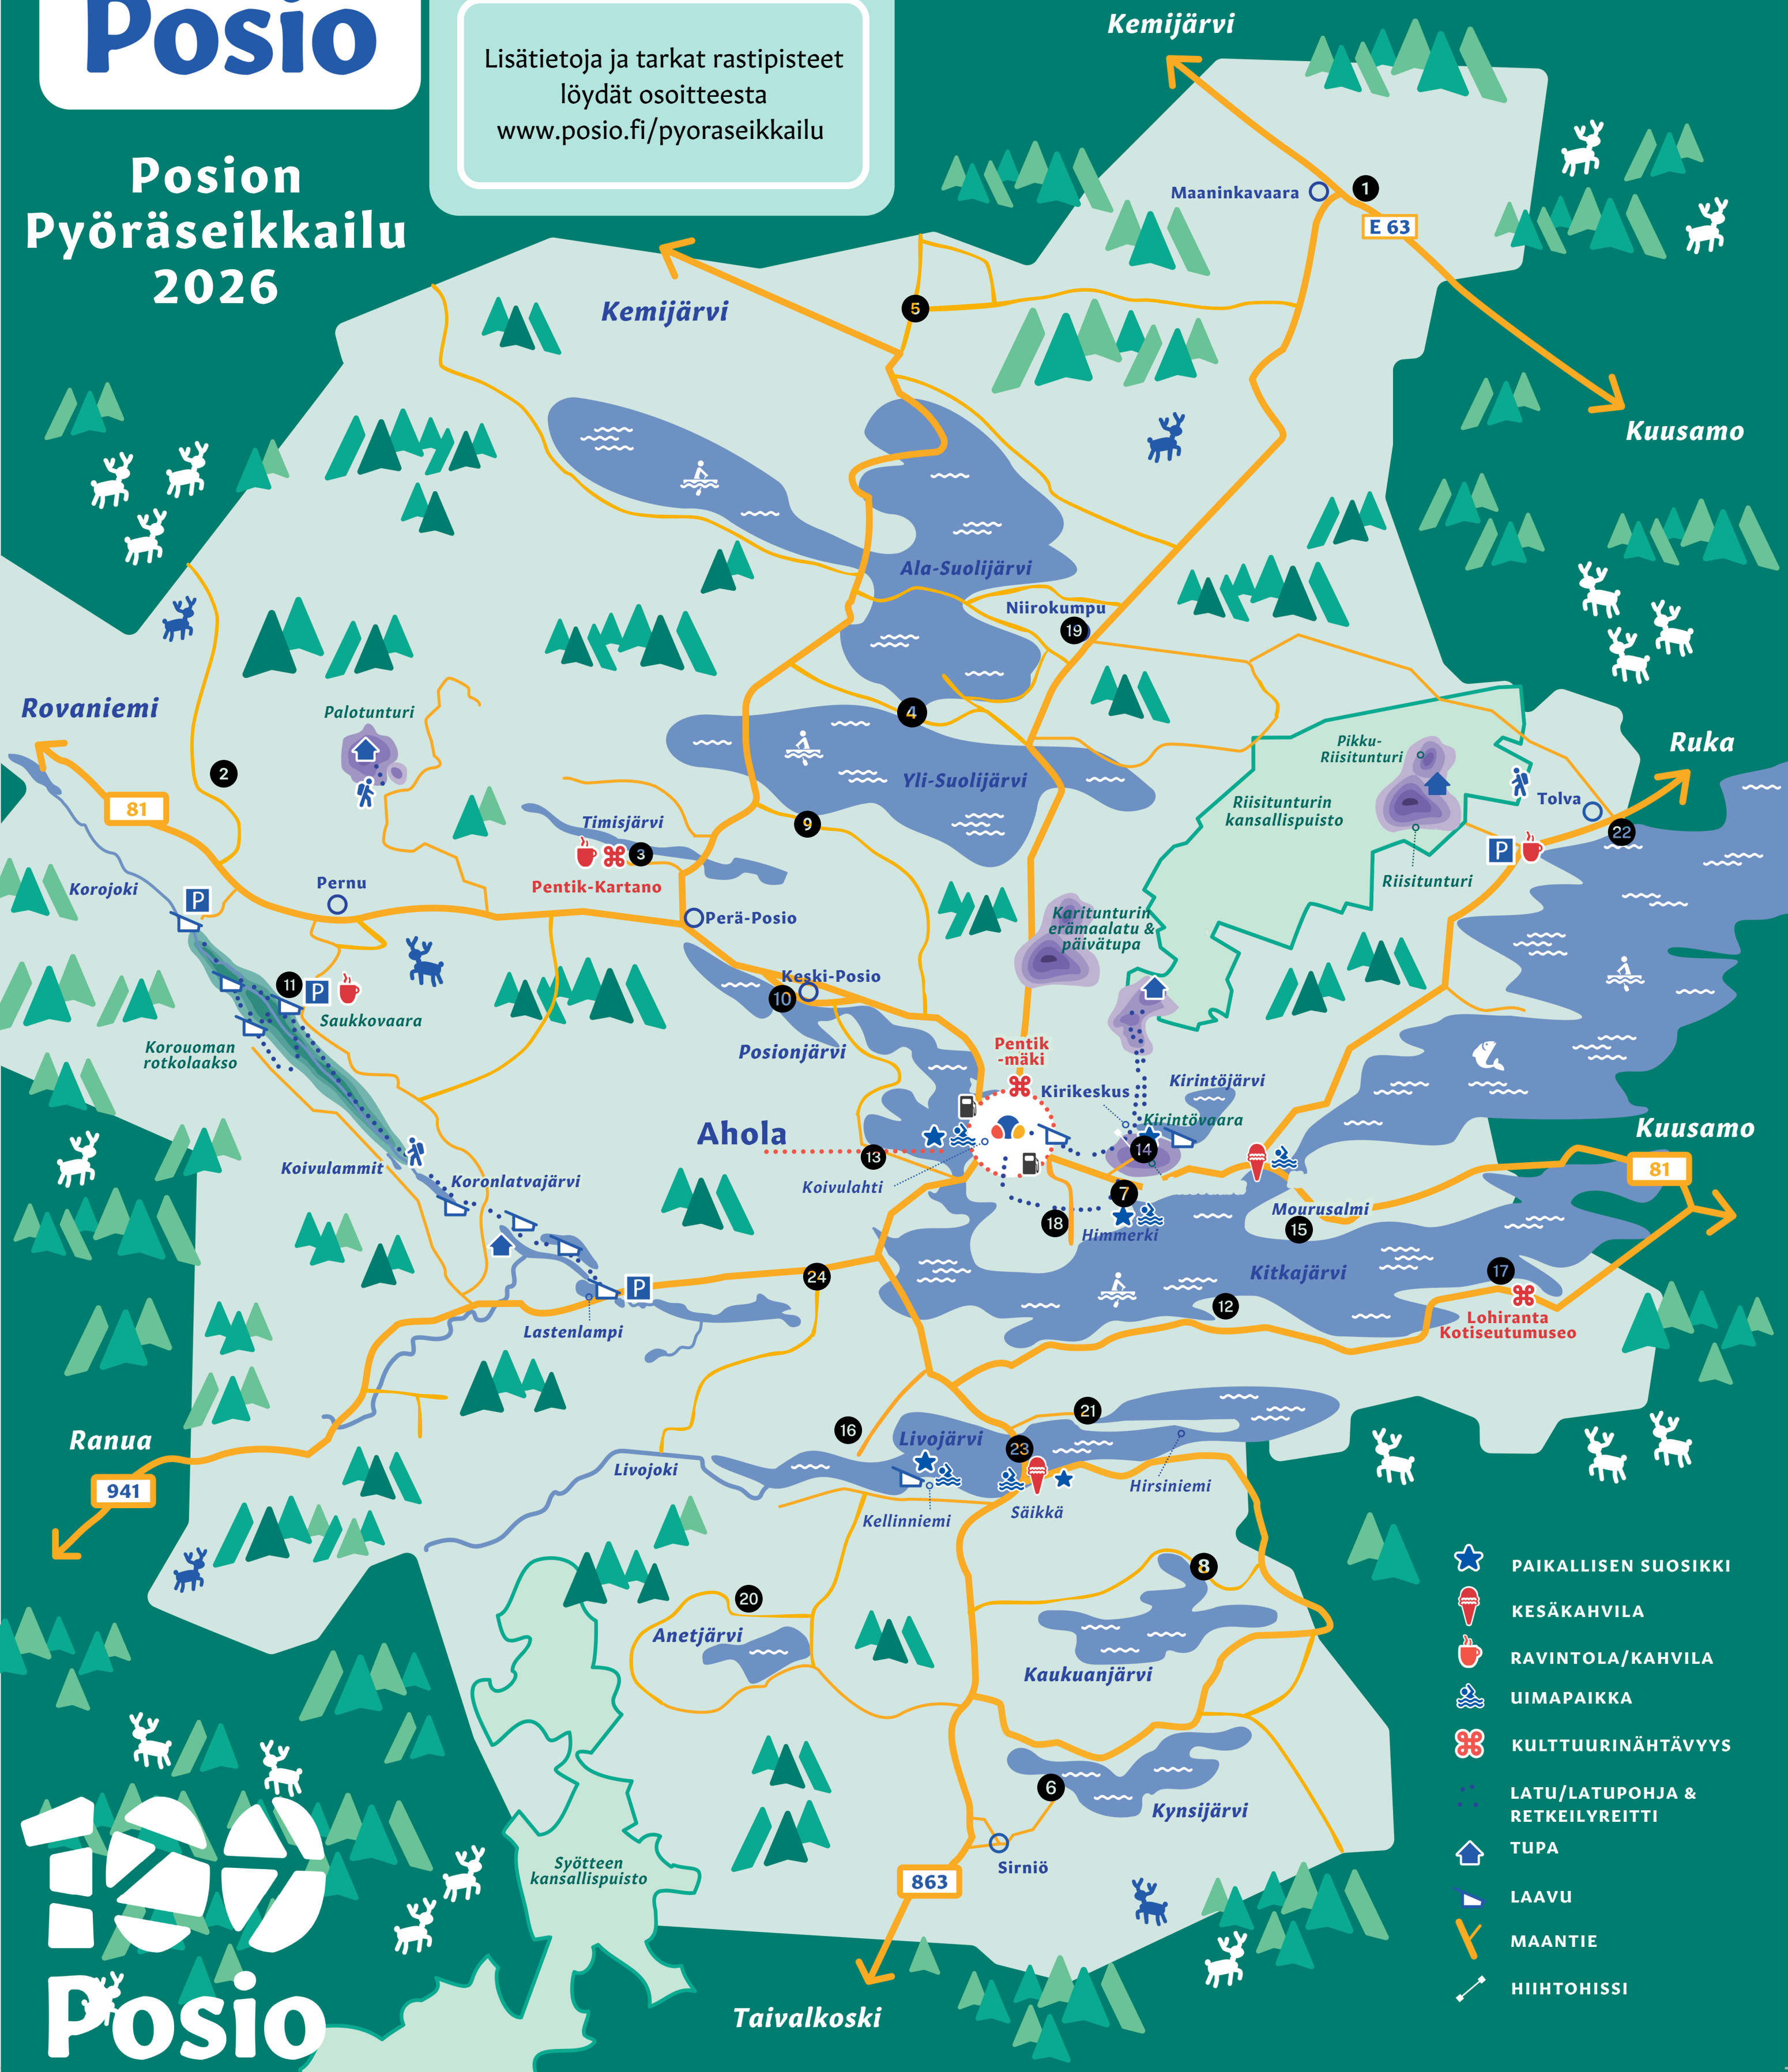

Posion Pyöräseikkailu 2026