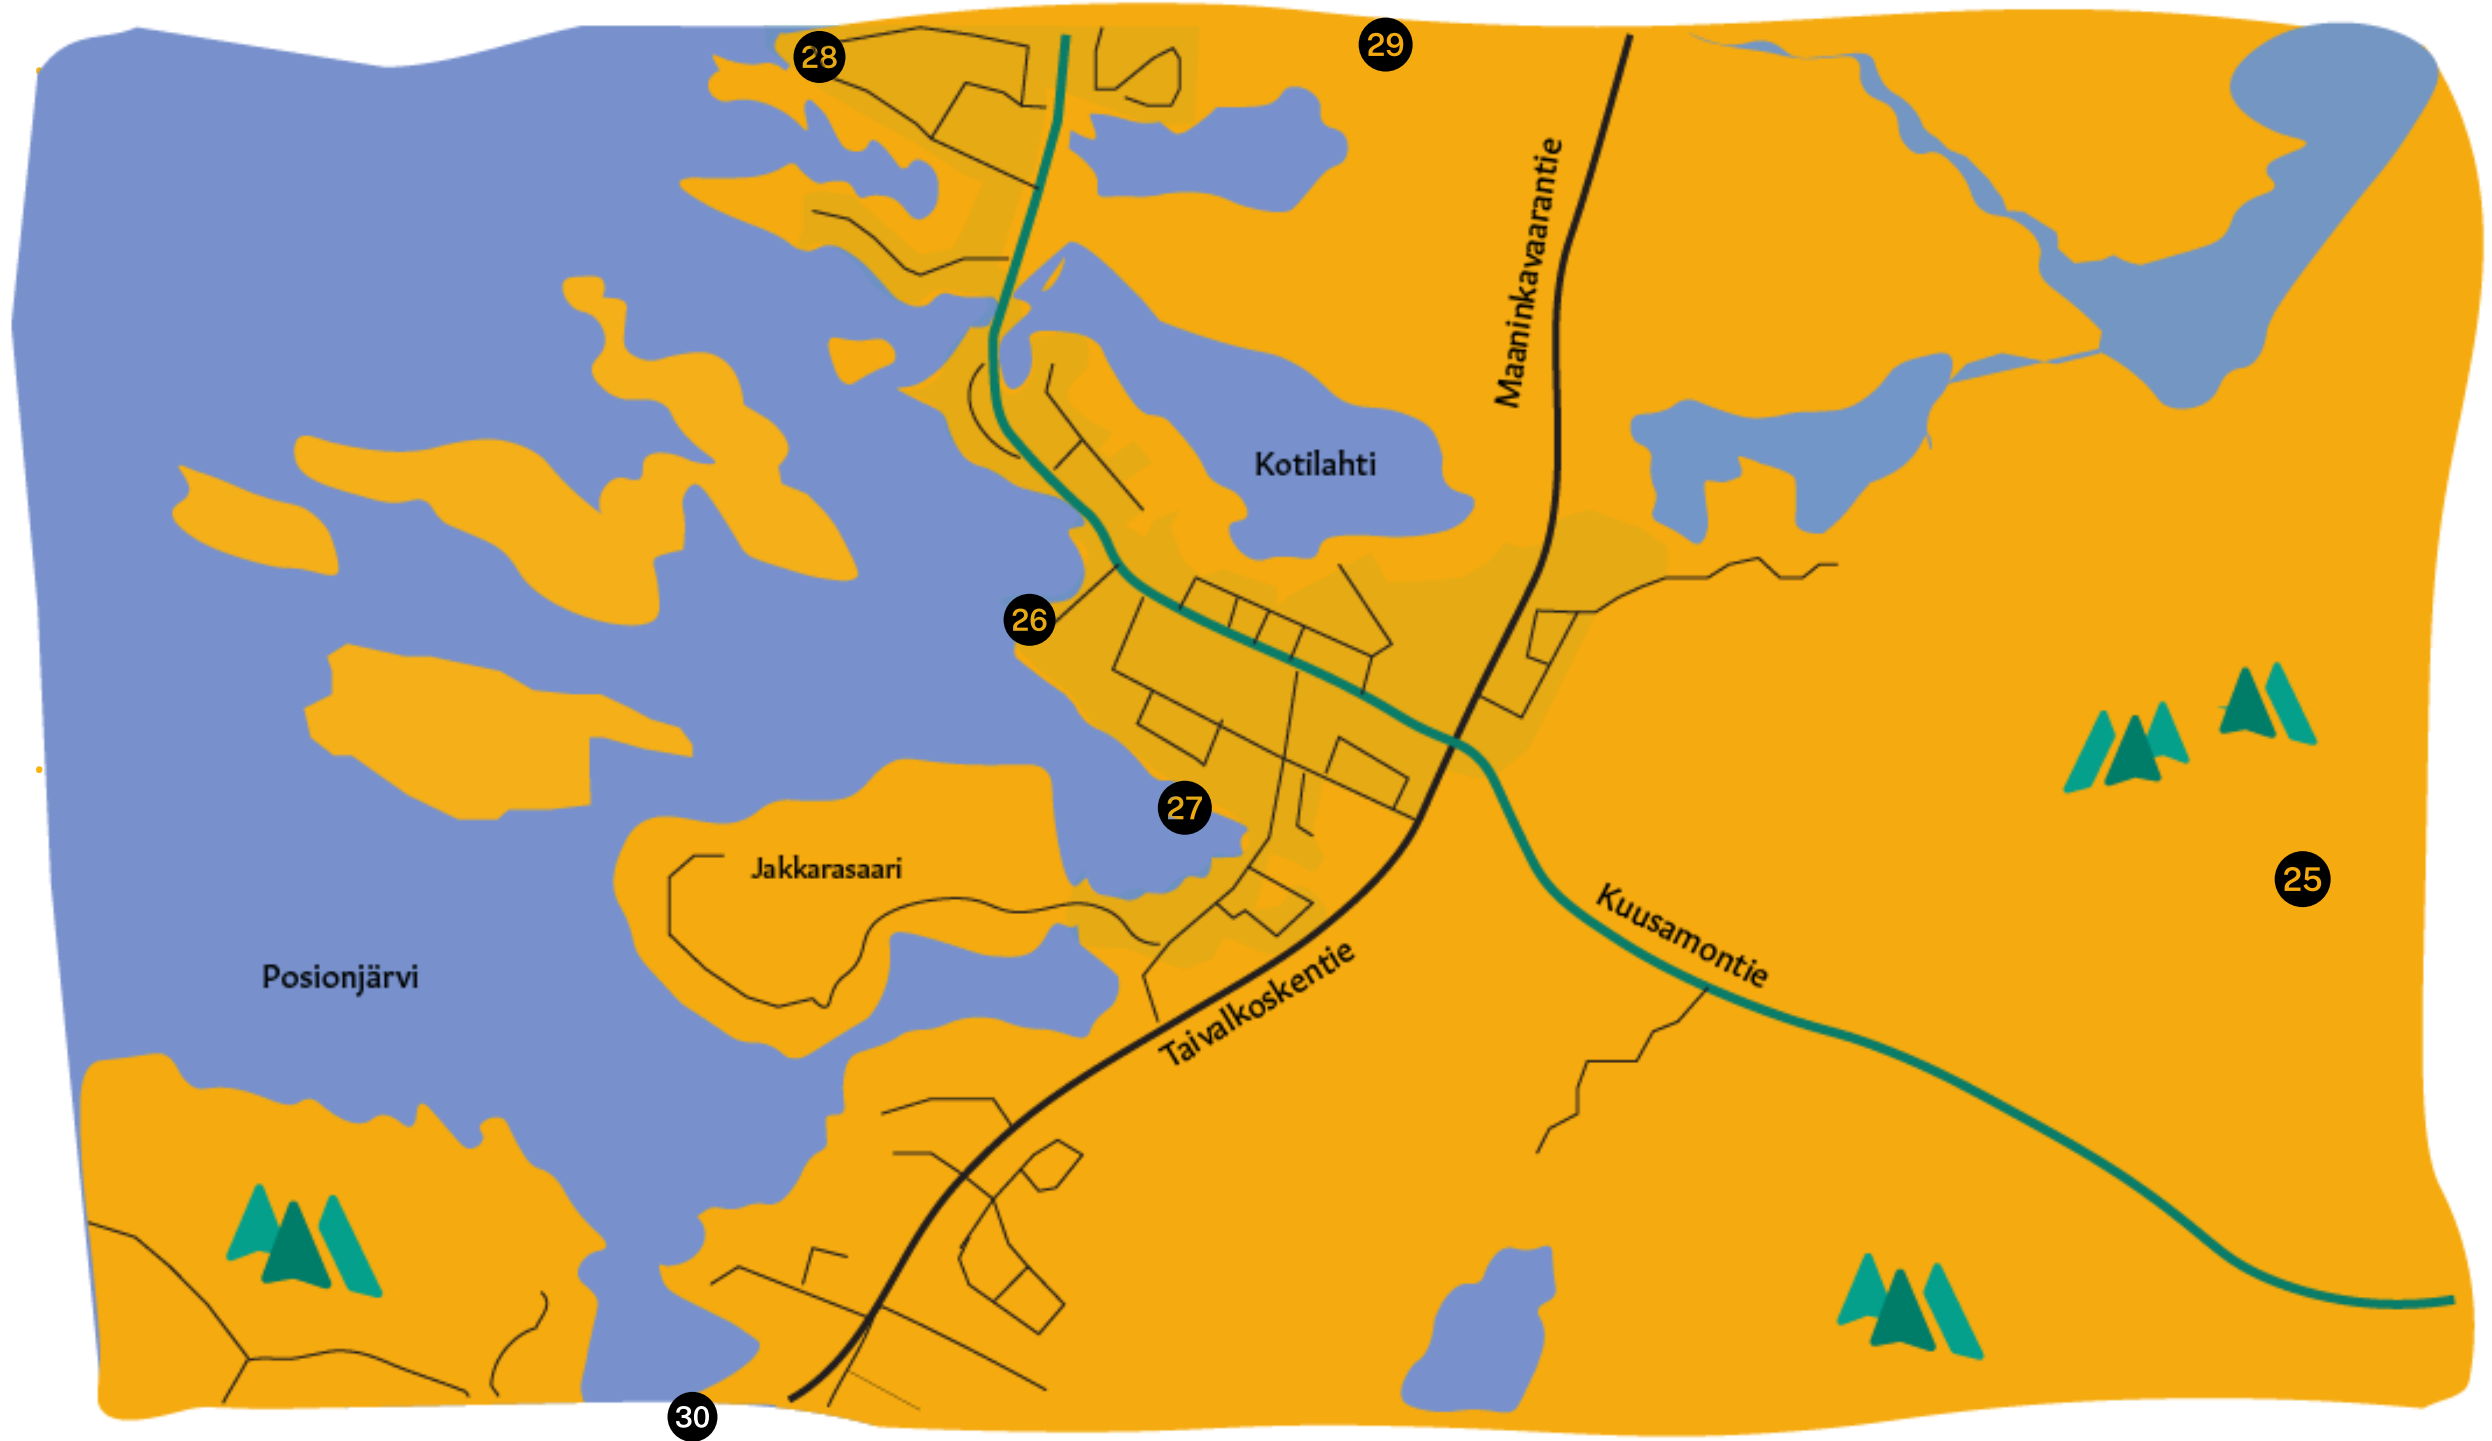

Posion Pyöräseikkailu 2026 - Aholan rastipisteet

Posio
LAPLAND

1. Maaninkavaaran koulu, Valtatieviisi 744
2. Murtotunturi, tuulivoimala nro 13, Palojoentie 55b, Pernu
3. Timisjärvi/Pentik Kartano, Timisjärventie 26, Perä-Posio
4. Luksuan silta, Luksuantie 32
5. Vääräjärventien ja Morottajantien risteys
6. Koivulahti, Koivulahdentie pää, Sirniö
7. Himmerki, Himmerki 8
8. Äimäperän veneenlaskupaikka, Saarivaarantie 89
9. Särkelän silta, Särkeläntie 104
10. Keskiposion tuulimylly, Keskiposiontie 31
11. Korouoman Eräkahvila, Saukkovaarantie 35
12. Porosaarentien ja Leipisaaren risteys
13. Karhuperäntien ja Matalalehdontien risteys, Karhuperäntie 26
14. Kirintövaara, Hankitien pää, Hankite 24
15. Hyväniementie 7
16. Suottaniemen poroerotusaita, Suottaniementie 42
17. Posion kotiseutumuseo, Lohiranta 15
18. Turjanvaarantien ja Häikänlahden risteys
19. Niirokumpu, bussipysäkki, Maaninkavaarantie 214
20. Anetjärven koulu, Anetjärventie 70
21. Hirsiniemen retkeilyalue, Hirsiniementie, parkkipaikan viereinen laavu
22. Kitkan Riisi, Patoniementie 220
23. Livojärven jäätelökioski, Taivalkoskentie 182
24. Ranuantien ja Lauhkeantien risteys
25. Hiihtomaan ja Kirintövaaran välisen pururadan laavu (kolmosen laavu)
26. Sairaalanien laavu, Sairaalanatie 2
27. Koivulahden uimaranta, Isokiventie
28. Ahosenniemi, Ahosentien ja Rantapolun risteys
29. Raviradan ajanottorakennus, Harjutien pää
30. Kirkon piha, kirkkopolun alku, Taivalkoskentie 28

Rastimerkinnät

1	2	3	4	5
6	7	8	9	10
11	12	13	14	15
16	17	18	19	20
21	22	23	24	25
26	27	28	29	30

Nimi: _____

Puhelinnumero: _____

Arvioi kesän aikana ajamasi kilometrit: _____